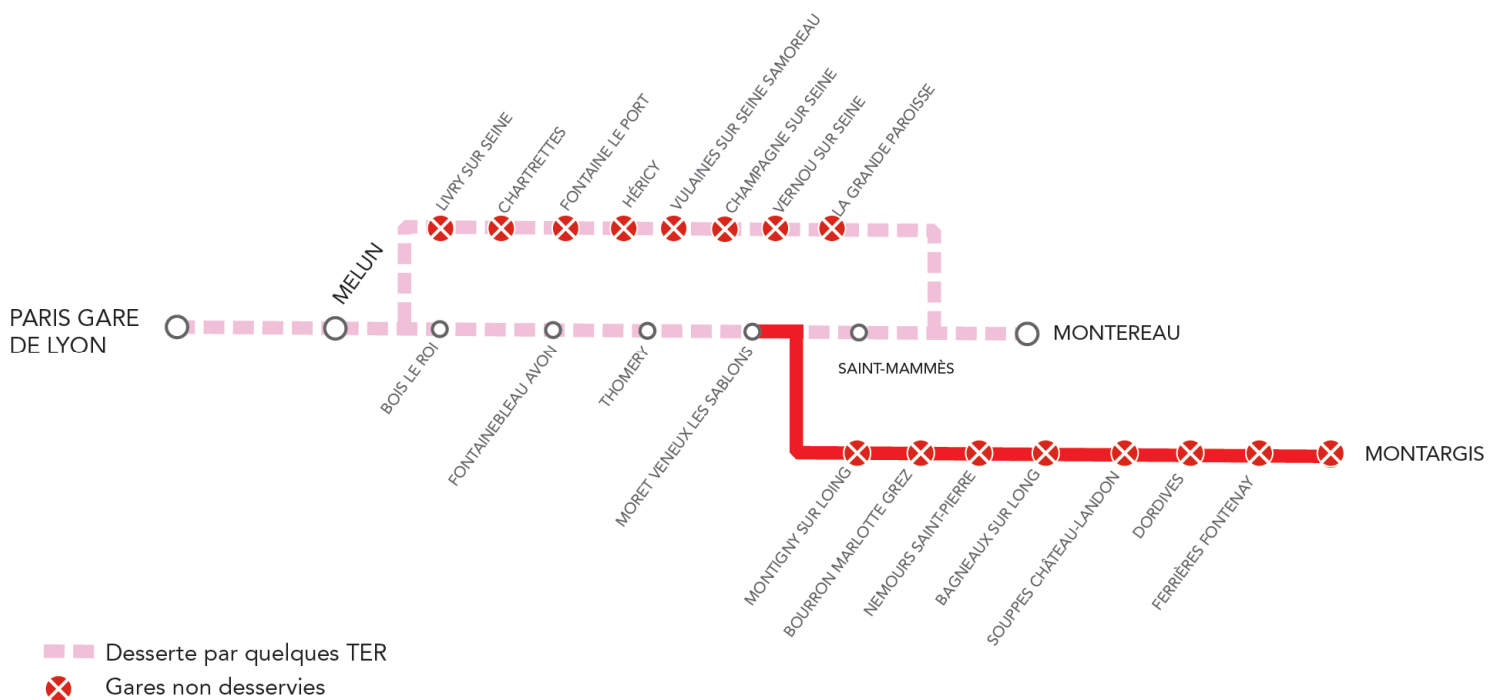

# ALERTE INTEMPÉRIES

La situation peut évoluer très rapidement. Toute l'information en temps réel sur [transilien.com](https://transilien.com) et [maligned.transilien.com](https://maligned.transilien.com)

INFO TRAFIC

## WEEK-END DES 4 ET 5 JUIN TRAFIC TRÈS PERTURBÉ

### AUCUN TRANSILIEN NE CIRCULERA SUR LA LIGNE R CE WEEK-END

- Seuls quelques Ter desserviront Paris – Melun -Montereau  
consultez les informations trafic ter bourgogne : [www.ter.sncf.com/bourgogne](https://www.ter.sncf.com/bourgogne)
- Le trafic est toujours interrompu entre Moret et Montargis