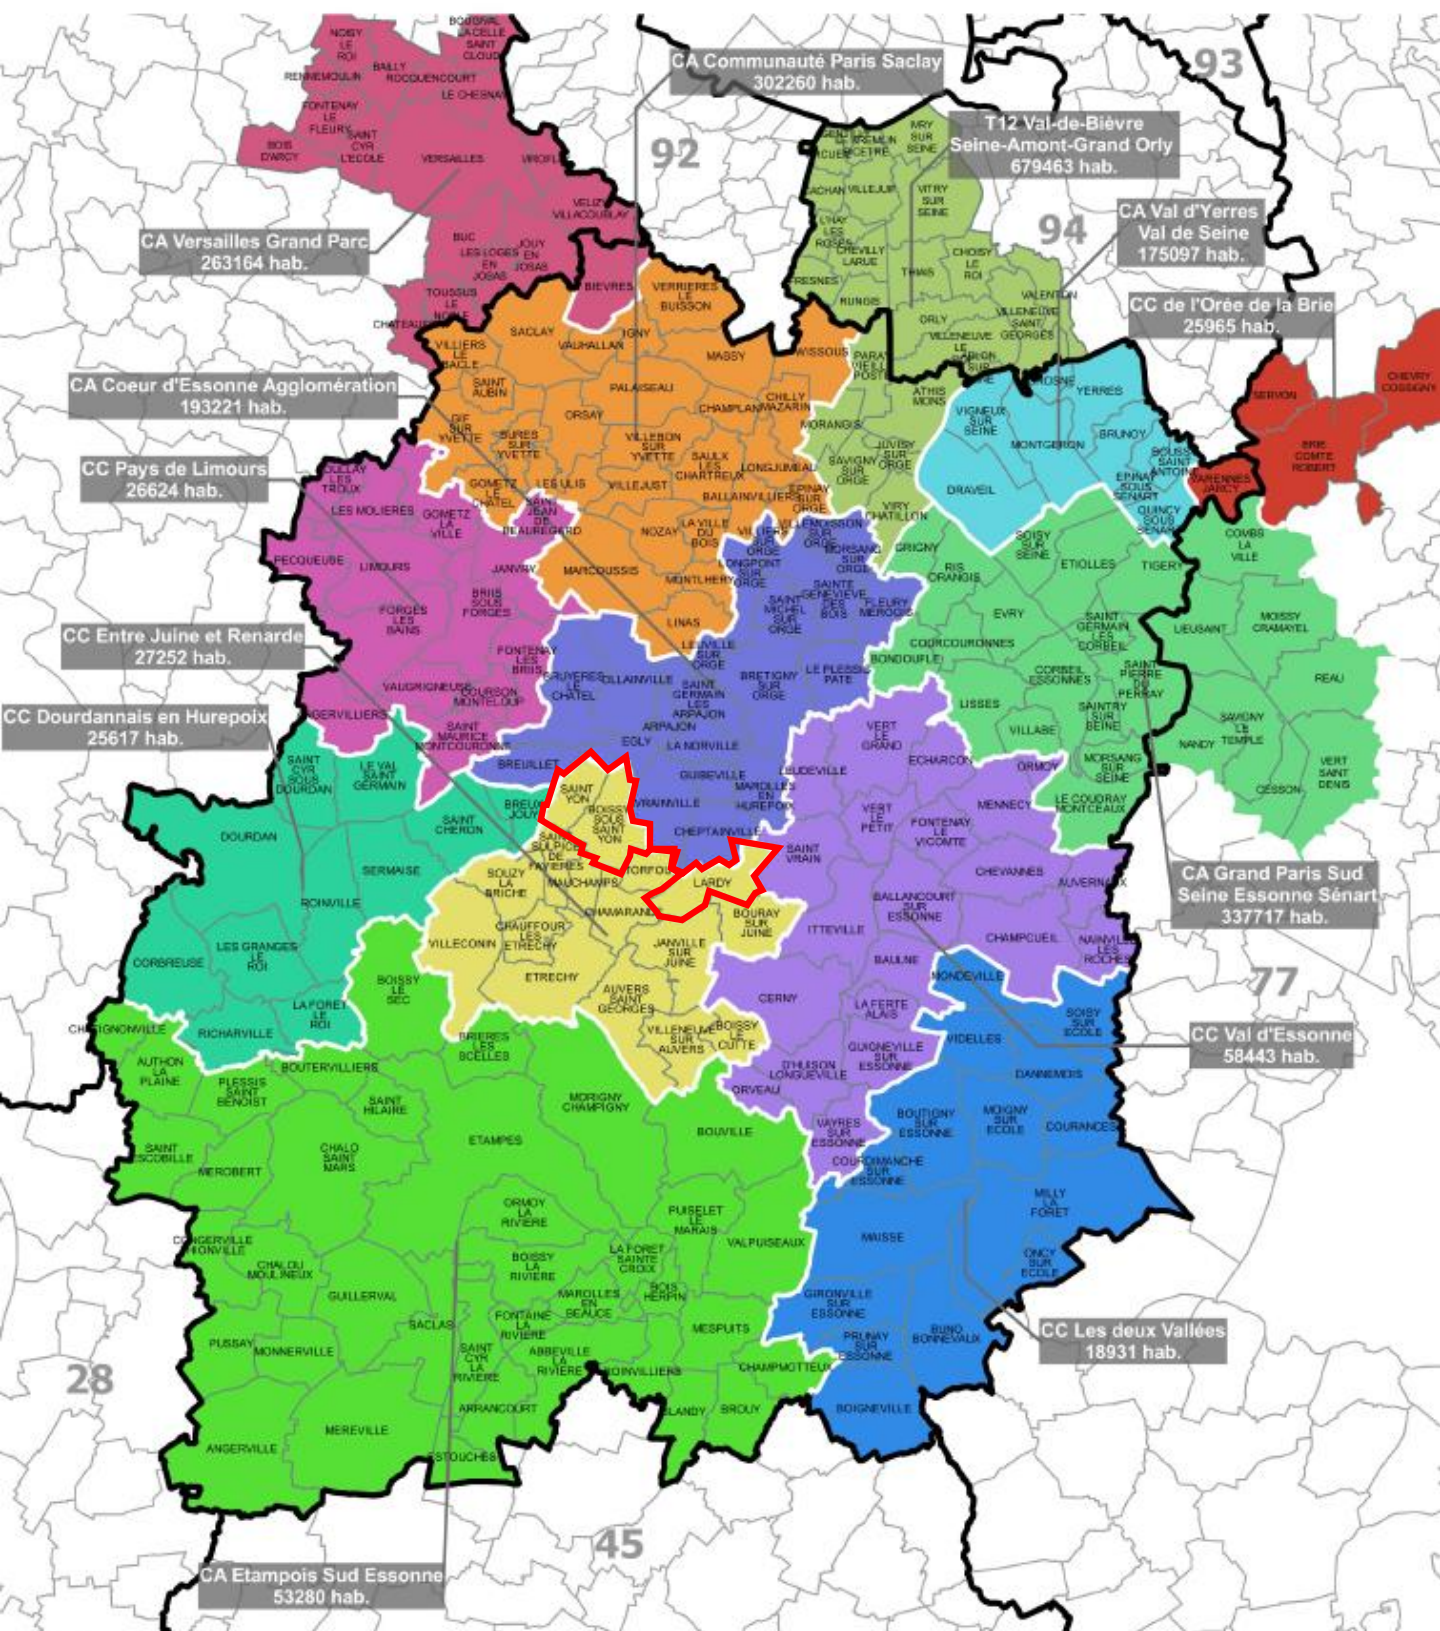

CARTE DES EPCI AU 1ER JANVIER 2016

Réalisé le 6/1/2016
Par : DDT91/STP/BCT/SIG
Tous droits de reproduction réservés
Source : INSEE Population municipale 2013
Fonds cartographique : © IGN BD CARTO
Données : © DDT91
Fichier: EPCI_2016

0 5 10 km