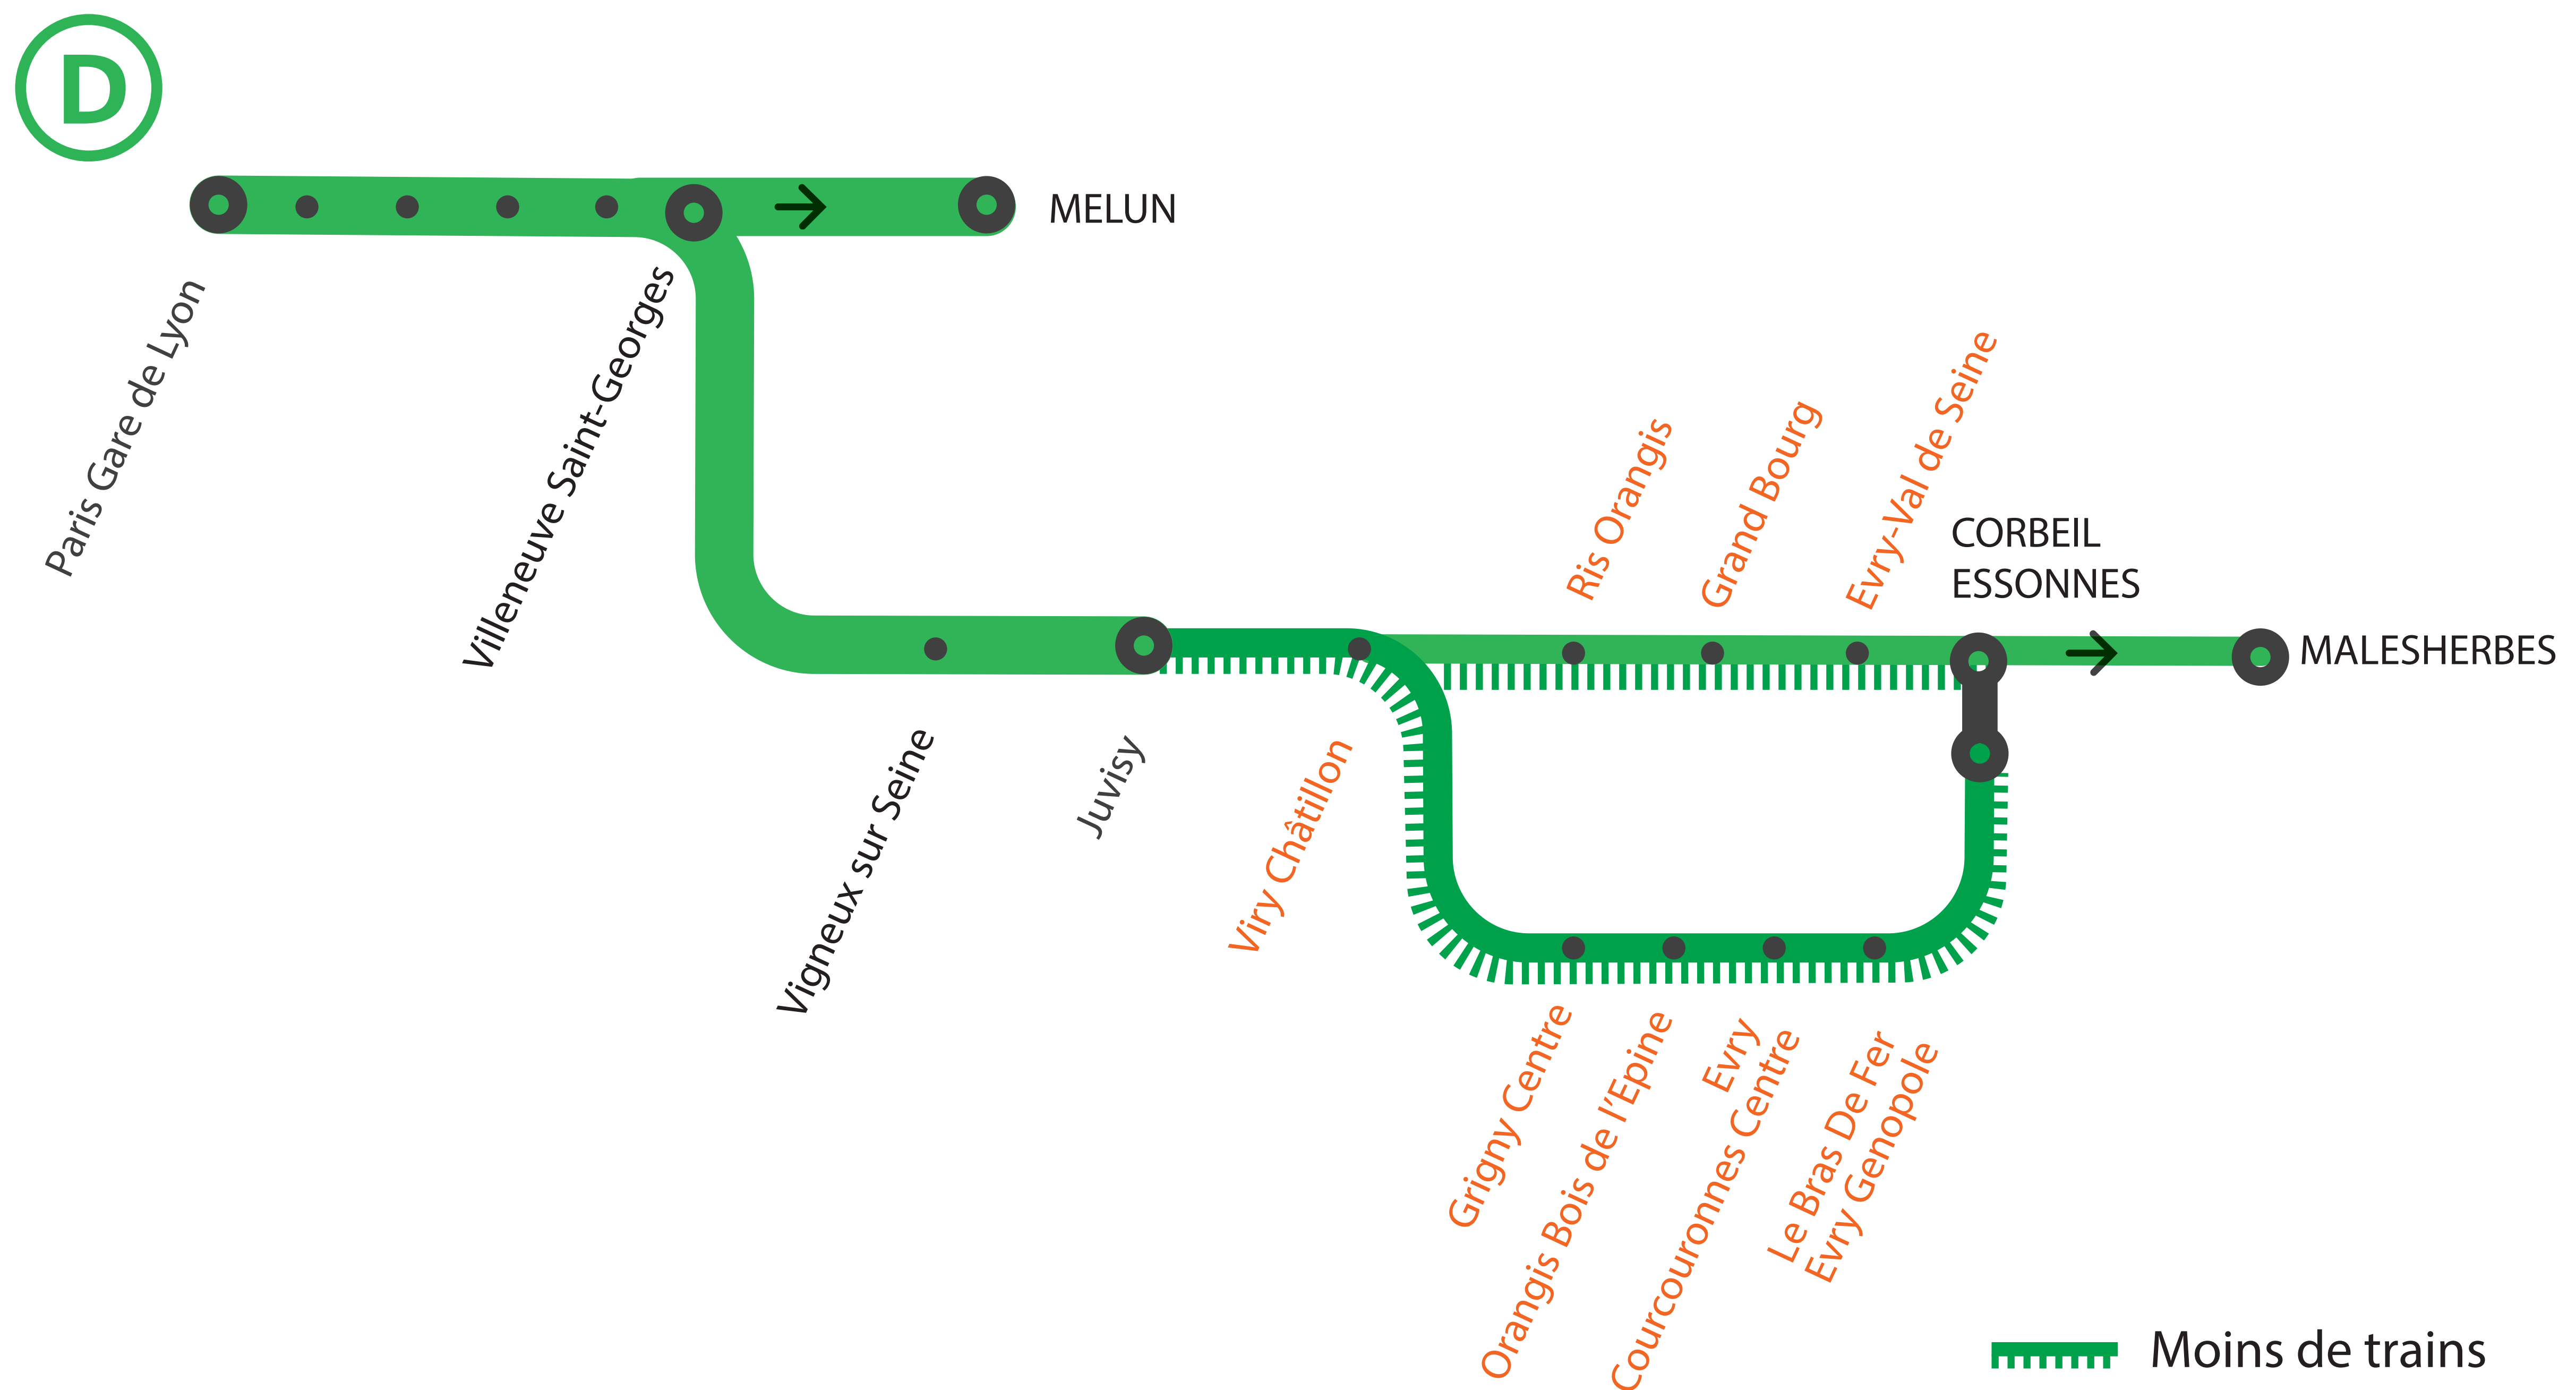

## MOINS DE TRAINS DE 5H À 21H30 ENTRE JUVISY ET CORBEIL ESSONNES

NOV.

25

et 26

### + D'INFORMATION

➔ au guichet

➔ sur [transilien.com](https://www.transilien.com)

➔ sur l'appli SNCF

➔ sur le blog de ligne

COVOITURAGE **ID VROOM**

Pendant les travaux, covoiturez.  
Transilien vous offre votre trajet.\*