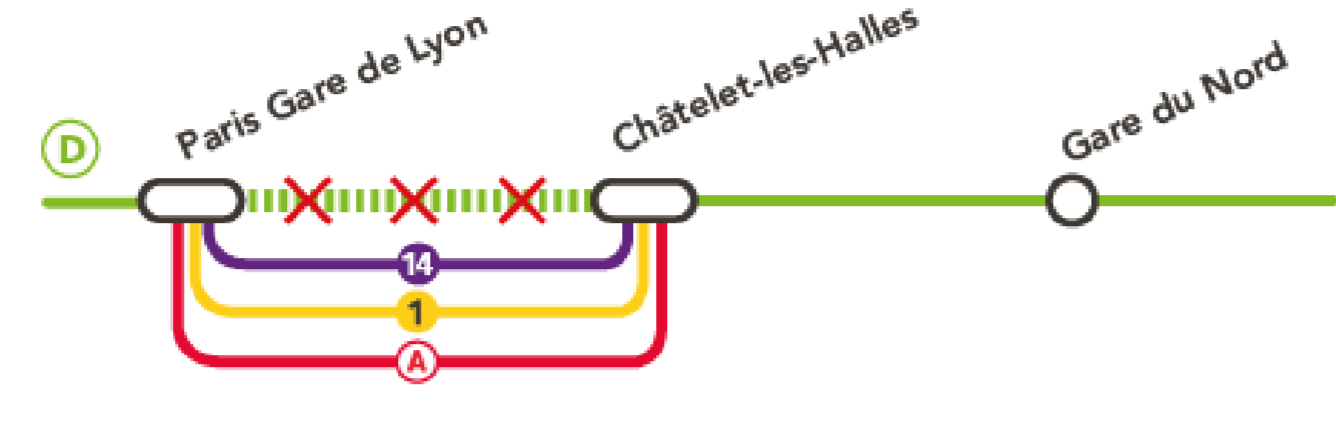

RER D - SUD

SENS NORD->SUD

TRAINS CIRCULANT LUNDI 28 MAI

CES HORAIRES SONT SUSCEPTIBLES D'ÉVOLUER.
AVANT VOTRE TRAJET, VÉRIFIEZ L'HORAIRE DE VOTRE TRAIN DANS LA RUBRIQUE « GARES » DE L'APPLICATION SNCF.

AUCUN RER D NE CIRCULE, DANS LES 2 SENS, ENTRE PARIS GARE DE LYON ET CHÂTELET-LES-HALLES, VEUILLEZ UTILISER LES LIGNES 1, 14 OU LE RER A.